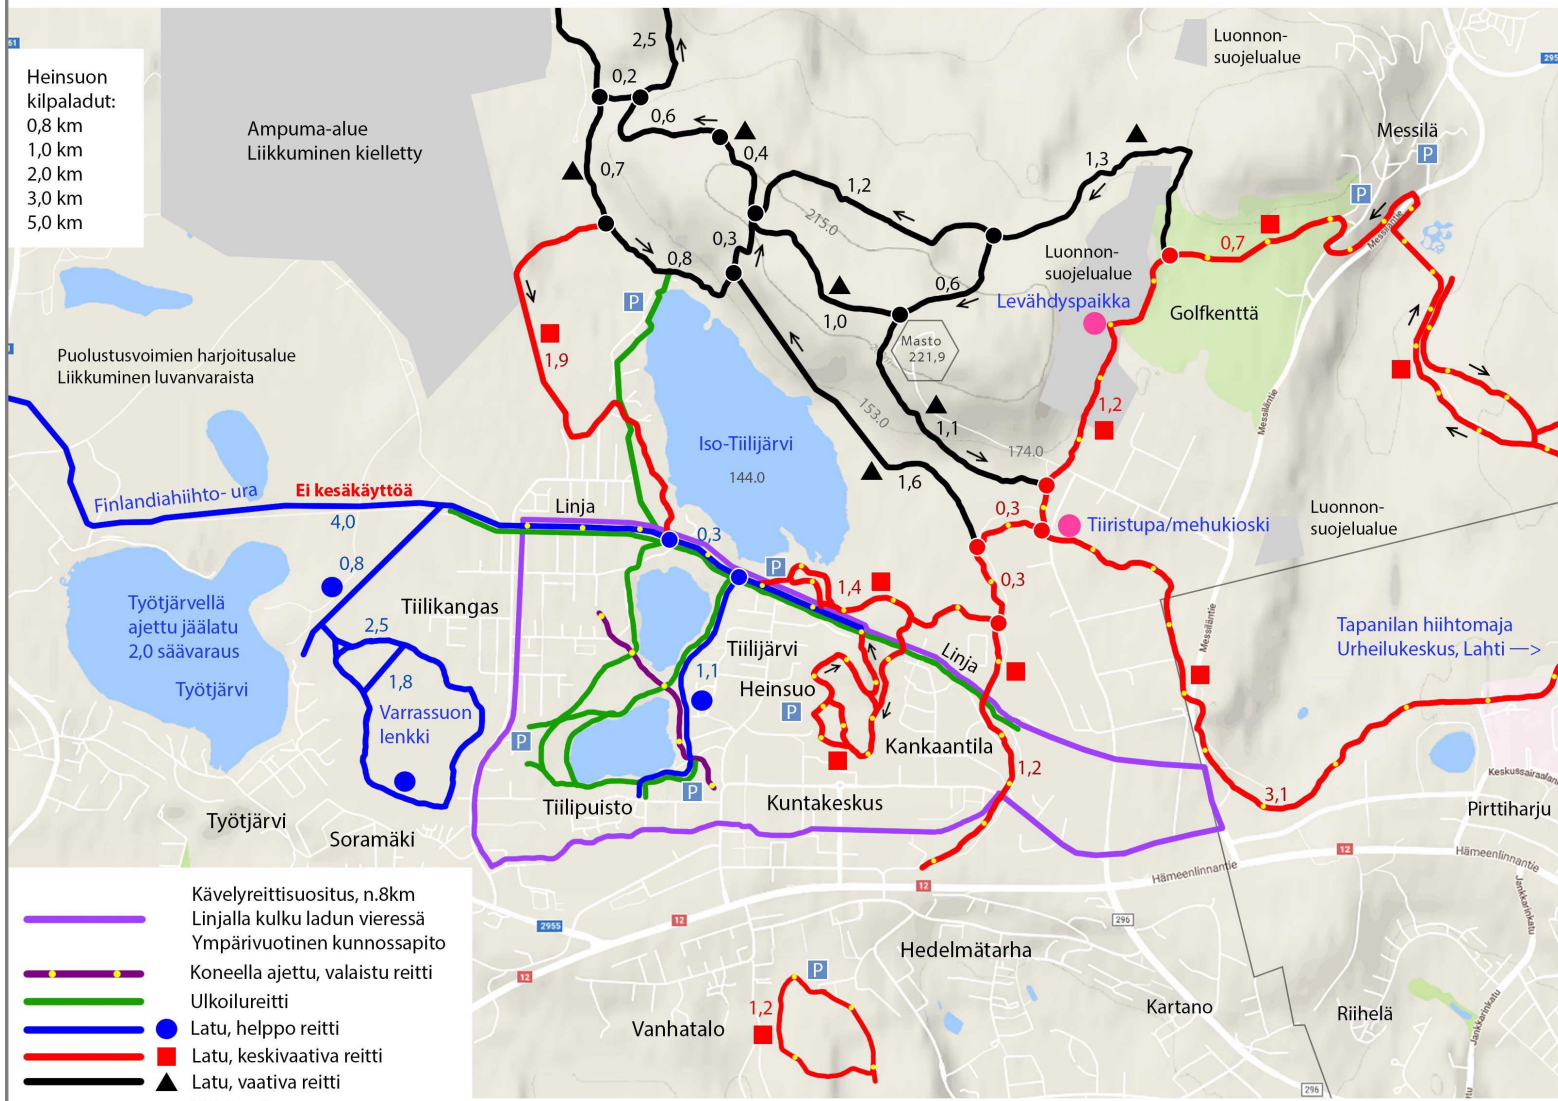

LATU- JA ULKOILUREITIT

Heinsuo
kilpaladut:
0,8 km
1,0 km
2,0 km
3,0 km
5,0 km

Ampuma-alue
Liikkuminen kielletty

Puolustusvoimien harjoitusalue
Liikkuminen luvanvaraista

Finlandiahihto-ura
Ei kesäkäyttöä

Työtjärvellä
ajettu jäälatu
2,0 säävaraus

Työtjärvi
Soramäki

Tiilikangas
Varrassuon
lenkki

Tiilipuisto
Kuntakeskus

Heinsuo
Kankaantila

Hedelmätarha
Kartano

Riihelä
Pirttiharju

- Kävelyreitissuositus, n.8km
- Linjalla kulku ladun vieressä
- Ympärivuotinen kunnossapito
- Koneella ajettu, valaistu reitti
- Ulkoilureitti
- Latu, helppo reitti
- Latu, keskivaativa reitti
- Latu, vaativa reitti
- Valaistu latu

Ladut ovat lumettomaan aikaan ulkoilureittikäytössä

1 km

Reittien etäisyydet ovat ohjeellisia